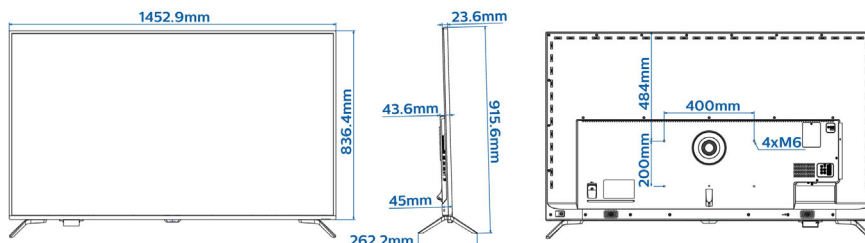

Dimensioni (LxPx)

- Dimensioni set (L x A x P): 1453 x 837 x 24/45/66 mm
- Dimensioni apparecchio con supporto (L x A x P): 1453 x 916 x 262 mm
- Peso del prodotto: 28,05 Kg
- Peso prodotto (+ supporto): 28,85 Kg
- Compatibile con montaggio a parete VESA: M6, 400 x 200 mm