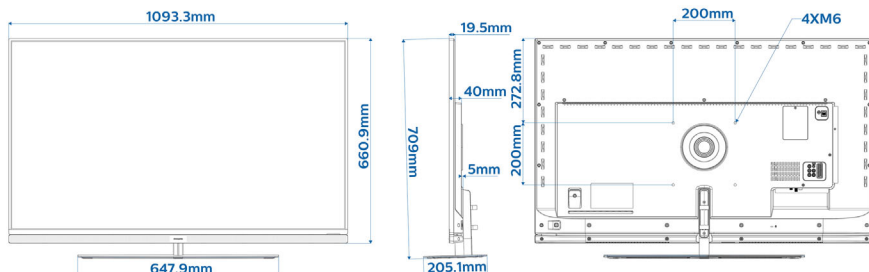

Dimensioni (Lxpxa)

- Dimensioni set (L x A x P): 1094 x 661 x 20/40/45 mm
- Dimensioni apparecchio con supporto (L x A x P): 1094 x 709 x 205 mm
- Peso del prodotto: 14,5 Kg
- Peso prodotto (+ supporto): 18,5 Kg
- Compatibile con montaggio a parete VESA: 200 x 200 mm, M6